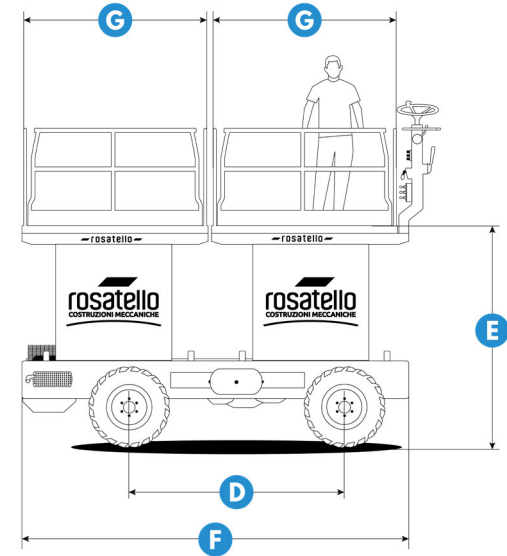

PLATFORMS (MODELS)

COLUMBIA (4m)

COLUMBIA Mini (3.2m)

STANDARD

**COLUMBIA
1X**

ON REQUEST

**COLUMBIA
2X**

ON REQUEST

PLATFORMS (DIMENSIONS)

COLUMBIA Mini

A	B	C	D	E	F
1700 mm	3200 mm	1500 mm	1800 mm	Min. 1050 mm	3200 mm
1800 mm	3400 mm	1700 mm		Max. 2650 mm	
1900 mm	3600 mm			2950 mm	

COLUMBIA

A	B	C	D	E	F
1700 mm	3200 mm	1500 mm	2250 mm	Min. 1050 mm	4000 mm
1800 mm	3400 mm	1700 mm		Max. 2650 mm	
1900 mm	3600 mm			2950 mm	

PLATFORMS (DIMENSIONS)

COLUMBIA 1X

A	B	C	D	E	F	G	H
1700 mm	3200 mm	1500 mm	2250 mm	Min. 1050 mm	4000 mm	2500 mm	1300 mm
1800 mm	3400 mm	1700 mm		Max. 2650 mm			
1900 mm	3600 mm			2950 mm			

COLUMBIA 2X

A	B	C	D	E	F	G
1700 mm	3200 mm	1500 mm	2250 mm	Min. 1050 mm	4000 mm	1900 mm
1800 mm	3400 mm	1700 mm		Max. 2500 mm		
1900 mm	3600 mm					