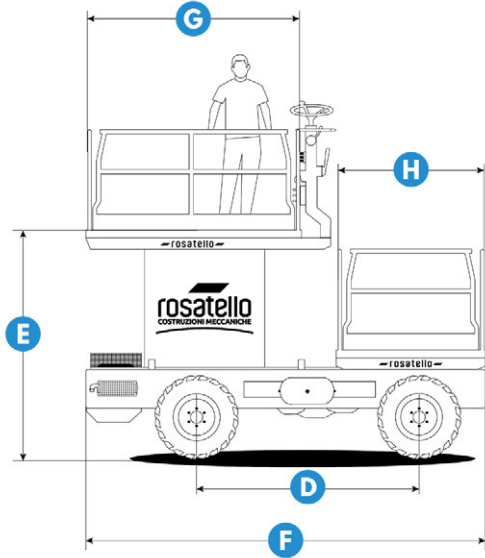

PLATFORMS (MODELS)

COLUMBIA (4m)

COLUMBIA Mini (3.2m)

STANDARD

**COLUMBIA
1X**

ON REQUEST

**COLUMBIA
2X**

ON REQUEST

PLATFORMS (DIMENSIONS)

COLUMBIA Mini

A	B	C	D	E	F
1700 mm	3200 mm	1500 mm	1800 mm	Min. 1050 mm	3200 mm
1800 mm	3400 mm	1700 mm		Max. 2650 mm	
1900 mm	3600 mm			2950 mm	

COLUMBIA

A	B	C	D	E	F
1700 mm	3200 mm	1500 mm	2250 mm	Min. 1050 mm	4000 mm
1800 mm	3400 mm	1700 mm		Max. 2650 mm	
1900 mm	3600 mm			2950 mm	

PLATFORMS (DIMENSIONS)

COLUMBIA 1X

A	B	C	D	E	F	G	H
1700 mm	3200 mm	1500 mm	2250 mm	Min. 1050 mm	4000 mm	2500 mm	1300 mm
1800 mm	3400 mm	1700 mm		Max. 2650 mm			
1900 mm	3600 mm			2950 mm			

COLUMBIA 2X

A	B	C	D	E	F	G
1700 mm	3200 mm	1500 mm	2250 mm	Min. 1050 mm	4000 mm	1900 mm
1800 mm	3400 mm	1700 mm		Max. 2500 mm		
1900 mm	3600 mm					