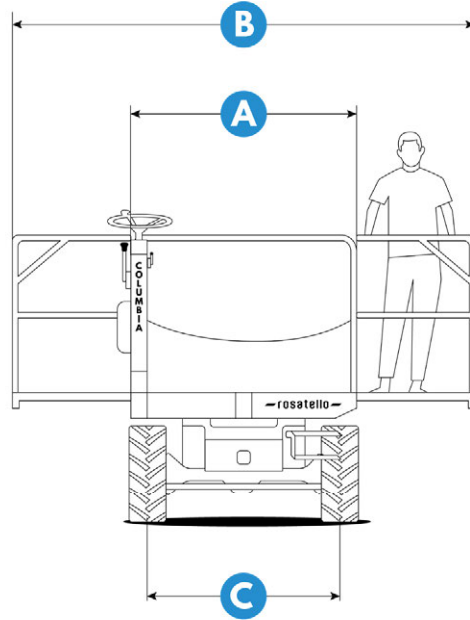

PLATFORMS (MODELS)

COLUMBIA (4m)

COLUMBIA Mini (3.2m)

STANDARD

**COLUMBIA
1X**

ON REQUEST

**COLUMBIA
2X**

ON REQUEST

PLATFORMS (DIMENSIONS)

COLUMBIA Mini

A	B	C	D	E	F
1700 mm	3200 mm	1500 mm	1800 mm	Min. 1050 mm	3200 mm
1800 mm	3400 mm	1700 mm		Max. 2650 mm	
1900 mm	3600 mm			2950 mm	

COLUMBIA

A	B	C	D	E	F
1700 mm	3200 mm	1500 mm	2250 mm	Min. 1050 mm	4000 mm
1800 mm	3400 mm	1700 mm		Max. 2650 mm	
1900 mm	3600 mm			2950 mm	

PLATFORMS (DIMENSIONS)

COLUMBIA 1X

A	B	C	D	E	F	G	H
1700 mm	3200 mm	1500 mm	2250 mm	Min. 1050 mm	4000 mm	2500 mm	1300 mm
1800 mm	3400 mm	1700 mm		Max. 2650 mm			
1900 mm	3600 mm			2950 mm			

COLUMBIA 2X

A	B	C	D	E	F	G
1700 mm	3200 mm	1500 mm	2250 mm	Min. 1050 mm	4000 mm	1900 mm
1800 mm	3400 mm	1700 mm		Max. 2500 mm		
1900 mm	3600 mm					