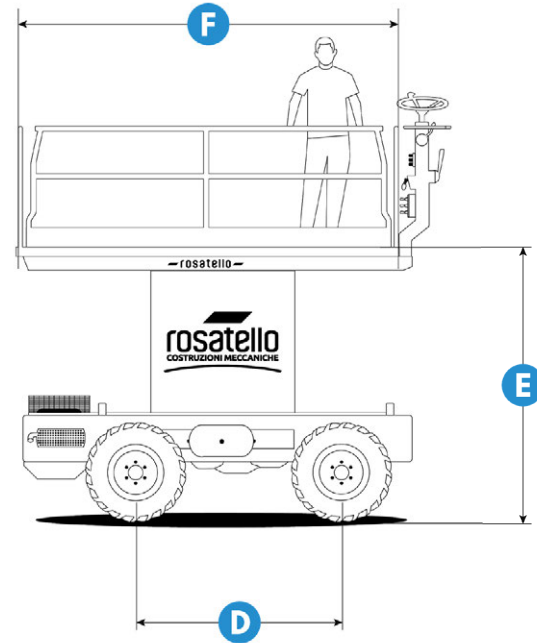

PLATFORMS (MODELS)

COLUMBIA (4m)

COLUMBIA Mini (3.2m)

STANDARD

**COLUMBIA
1X**

ON REQUEST

**COLUMBIA
2X**

ON REQUEST

PLATFORMS (DIMENSIONS)

COLUMBIA Mini

A	B	C	D	E	F
1700 mm	3200 mm	1500 mm	1800 mm	Min. 1050 mm	3200 mm
1800 mm	3400 mm	1700 mm		Max. 2650 mm	
1900 mm	3600 mm			2950 mm	

COLUMBIA

A	B	C	D	E	F
1700 mm	3200 mm	1500 mm	2250 mm	Min. 1050 mm	4000 mm
1800 mm	3400 mm	1700 mm		Max. 2650 mm	
1900 mm	3600 mm			2950 mm	

PLATFORMS (DIMENSIONS)

COLUMBIA 1X

A	B	C	D	E	F	G	H
1700 mm	3200 mm	1500 mm	2250 mm	Min. 1050 mm	4000 mm	2500 mm	1300 mm
1800 mm	3400 mm	1700 mm		Max. 2650 mm			
1900 mm	3600 mm			2950 mm			

COLUMBIA 2X

A	B	C	D	E	F	G
1700 mm	3200 mm	1500 mm	2250 mm	Min. 1050 mm	4000 mm	1900 mm
1800 mm	3400 mm	1700 mm		Max. 2500 mm		
1900 mm	3600 mm					