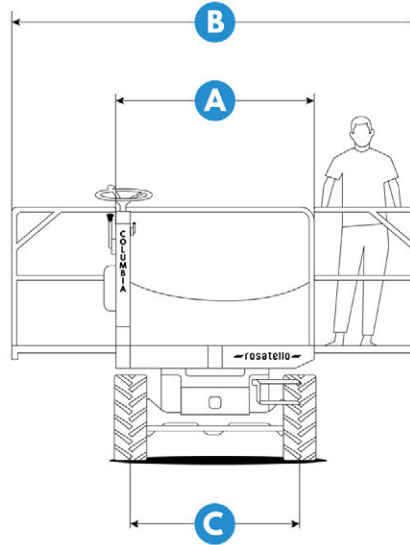

PLATFORMS (DIMENSIONS)

COLUMBIA Mini

A	B	C	D	E	F
1700 mm	3200 mm	1500 mm	1800 mm	Min. 1050 mm	3200 mm
1800 mm	3400 mm	1700 mm		Max. 2650 mm	
1900 mm	3600 mm			2950 mm	

COLUMBIA

A	B	C	D	E	F
1700 mm	3200 mm	1500 mm	2250 mm	Min. 1050 mm	4000 mm
1800 mm	3400 mm	1700 mm		Max. 2650 mm	
1900 mm	3600 mm			2950 mm	

PLATFORMS (DIMENSIONS)

COLUMBIA 1X

A	B	C	D	E	F	G	H
1700 mm	3200 mm	1500 mm	2250 mm	Min. 1050 mm	4000 mm	2500 mm	1300 mm
1800 mm	3400 mm	1700 mm		Max. 2650 mm			
1900 mm	3600 mm			2950 mm			

COLUMBIA 2X

A	B	C	D	E	F	G
1700 mm	3200 mm	1500 mm	2250 mm	Min. 1050 mm	4000 mm	1900 mm
1800 mm	3400 mm	1700 mm		Max. 2500 mm		
1900 mm	3600 mm					